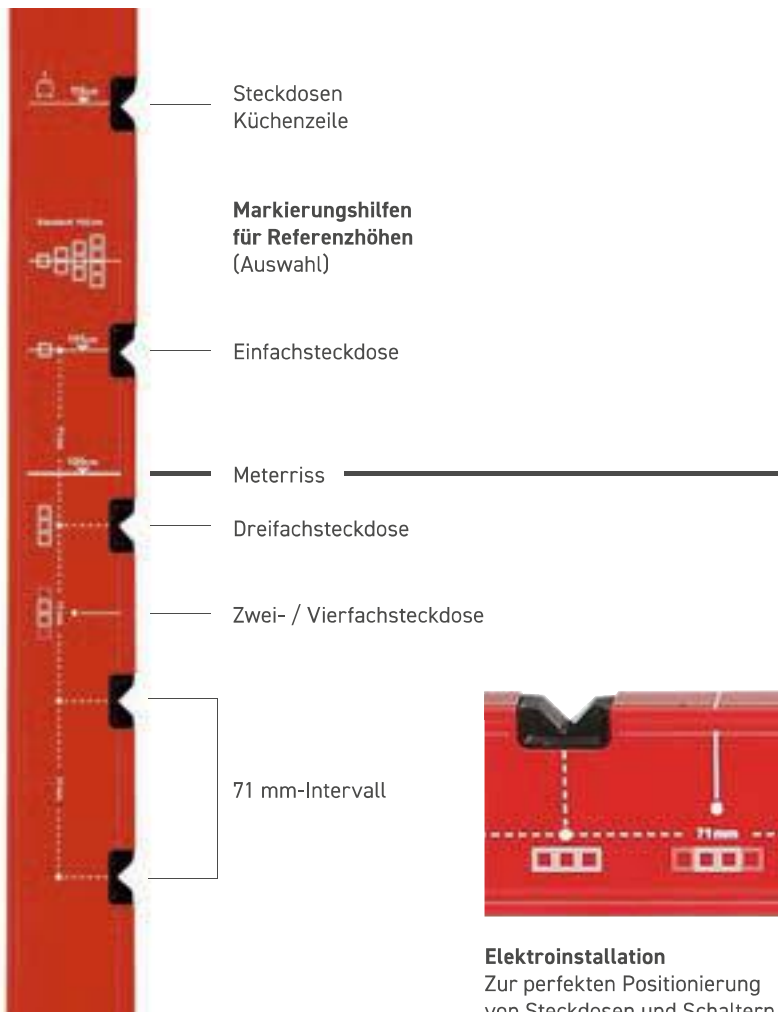

BETTER EQUIPMENT

WASSERWAAGEN • MARKIERWERKZEUGE • MESSER UND WERKZEUGE • LEUCHTEN • ARBEITSHANDSCHUHE

PRODUKTINFO

2023

EINSATZBEREIT

ELEKTRIKER-WASSERWAAGE IDEAL ZUR OPTIMALEN POSITIONIERUNG VON STECKDOSEN UND SCHALTERN

- Exaktes Festlegen von Abständen zwischen Steckdosen mit Markierungshilfen in Intervallen

DIESE WASSERWAAGE EIGNET SICH HERVORRAGEND ZUM EXAKTEN POSITIONIEREN VON STECKDOSEN UND SCHALTERN DURCH MARKIERUNGEN IN INTERVALLEN. DAZU ZÄHLEN VIER MARKIERUNGEN MIT ABSTÄNDEN VON 71 MM, EINE WEITERE MIT 91 MM UND HÖHENREFERENZEN BEI 30 CM, 105 CM UND 115 CM. DAS ROBUSTE ALU-ROHRPROFIL BESITZT ZWEI SCHLAGFESTE ACRYLGLAS-BLOCKLIBELLEN, EINE VERTIKALE UND EINE HORIZONTALE MIT PRAKTISCHER 2%-GEFÄLLE-MARKIERUNG. WEITERE VORTEILE SIND DIE HOHE MESSGENAUIGKEIT UND STOßDÄMPFENDE ENDKAPPEN, WELCHE DAS PROFIL UND DIE EIGENSCHAFTEN DER WASSERWAAGE EFFEKTIV SCHÜTZEN.

Länge	Artikel-Nr.	EAN-Code
130 cm	603.106-130	4 021563 714261

Elektroinstallation
Zur perfekten Positionierung von Steckdosen und Schaltern