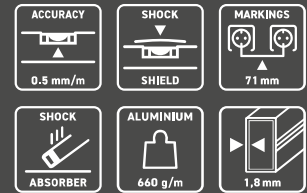

BETTER EQUIPMENT

WASSERWAAGEN • MARKIERWERKZEUGE • MESSER UND WERKZEUGE • LEUCHTEN • ARBEITSHANDSCHUHE

PRODUKTINFO

2023

EINSATZBEREIT

ELEKTRIKER-WASSERWAAGE IDEAL ZUR OPTIMALEN POSITIONIERUNG VON STECKDOSEN UND SCHALTERN

- Exaktes Festlegen von Abständen zwischen Steckdosen mit Markierungshilfen in Intervallen

DIESE WASSERWAAGE EIGNET SICH HERVORRAGEND ZUM EXAKTEN POSITIONIEREN VON STECKDOSEN UND SCHALTERN DURCH MARKIERUNGEN IN INTERVALLEN. DAZU ZÄHLEN VIER MARKIERUNGEN MIT ABSTÄNDEN VON 71 MM, EINE WEITERE MIT 91 MM UND HÖHENREFERENZEN BEI 30 CM, 105 CM UND 115 CM. DAS ROBUSTE ALU-ROHRPROFIL BESITZT ZWEI SCHLAGFESTE ACRYLGLAS-BLOCKLIBELLEN, EINE VERTIKALE UND EINE HORIZONTALE MIT PRAKTISCHER 2%-GEFÄLLE-MARKIERUNG. WEITERE VORTEILE SIND DIE HOHE MESSGENAUIGKEIT UND STOßDÄMPFENDE ENDKAPPEN, WELCHE DAS PROFIL UND DIE EIGENSCHAFTEN DER WASSERWAAGE EFFEKTIV SCHÜTZEN.

Länge	Artikel-Nr.	EAN-Code
130 cm	603.106-130	4 021563 714261

Elektroinstallation
Zur perfekten Positionierung von Steckdosen und Schaltern